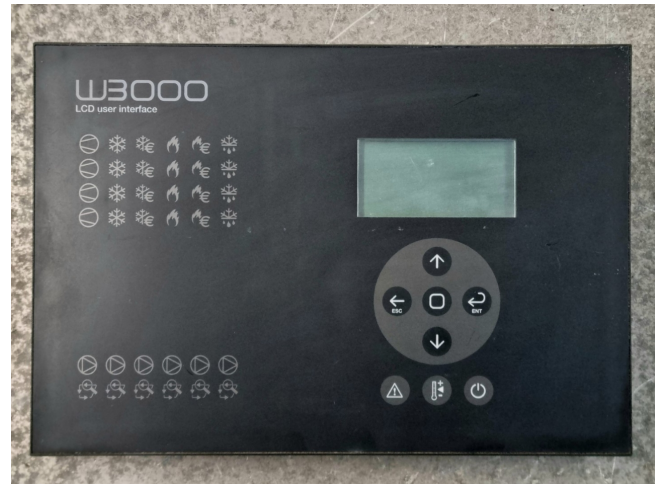

Carel PGD1CV0C51

Specifications

Merke	Carel
Art	PGD1CV0C51
Remarks	270x190x40 mm (LxWxH)
Stock	2

Description

Used Carel PGD1CV0C51

Gebrauchte Carel PGD1CV0C51 W3000 LCD-Benutzeroberfläche.